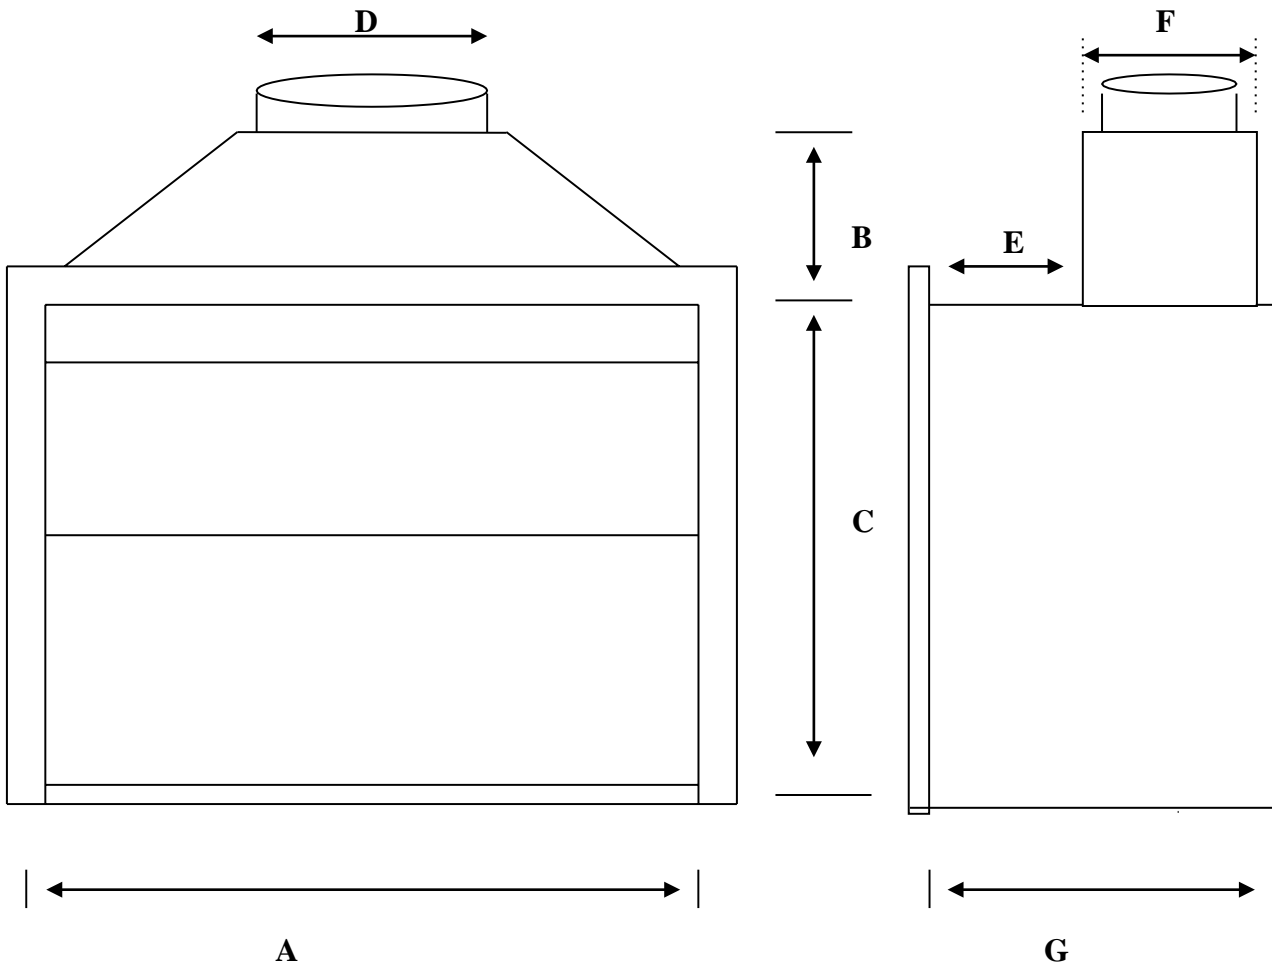

SPECIFICATIONS FOR THERMO DeLUXE BUILD-IN BRAAIS

PRODUCT	A	B	C	D	E	F	G
MEASUREMENTS GIVEN IN MILLIMETRE							
800	800	250	820	300 Ø	180	320	545
1000	1000	250	820	350 Ø	130	370	545
1200	1200	250	820	350 Ø	130	370	545
1500 shallow	1500	290	820	450 Ø	130	470	645
1500	1500	300	925	450 Ø	170	480	695
1800	1800	300	925	800	200	400	645
The 1800mm braai has rectangular 800 x 400mm flues							