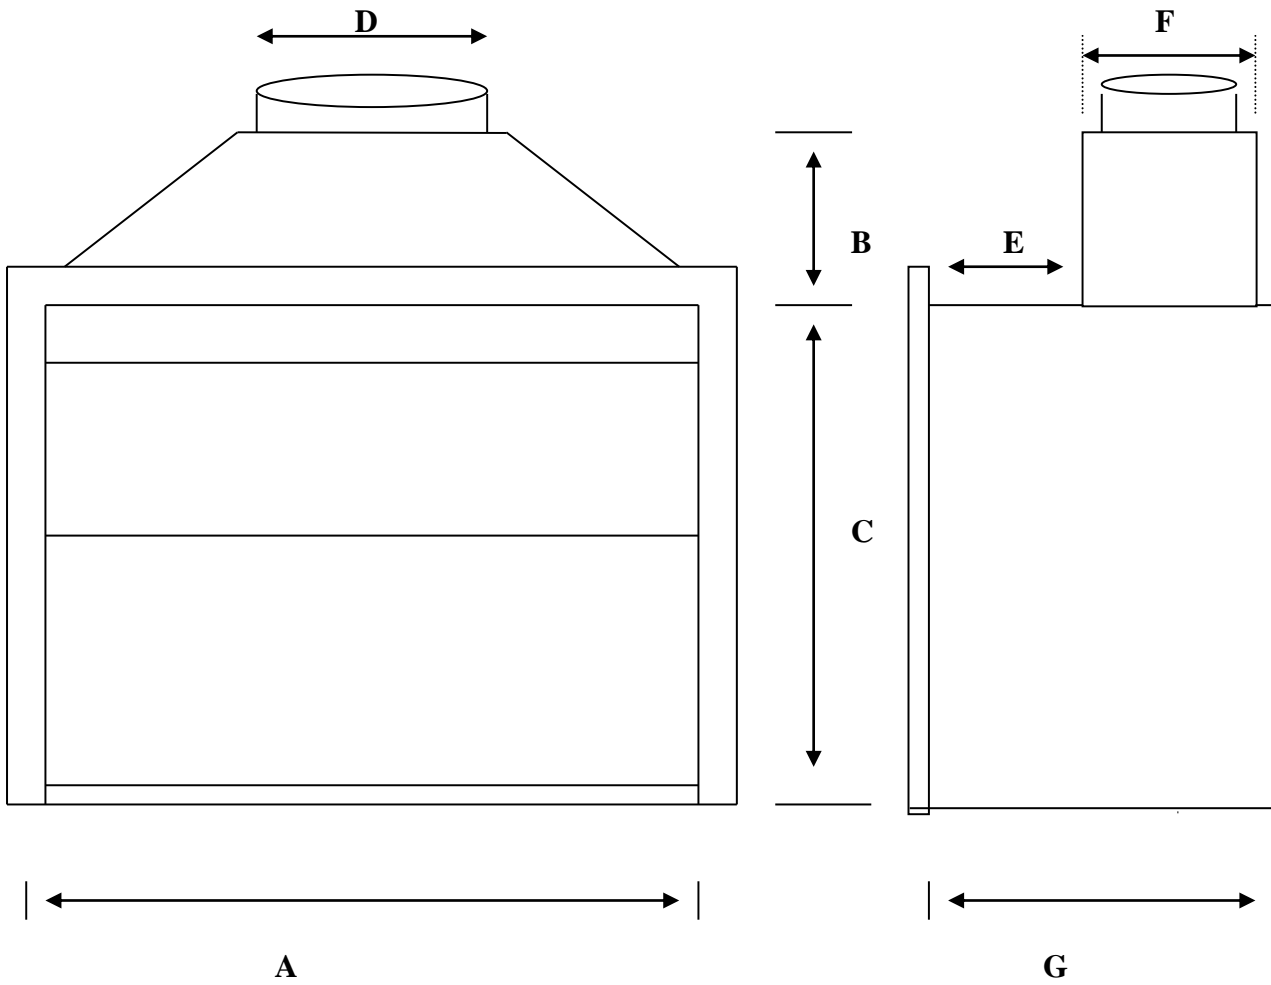

## SPECIFICATIONS FOR THERMO DEEP De LUXE BUILD-IN BRAAIS

PRODUCT	A	B	C	D	E	F	G
MEASUREMENTS GIVEN IN MILLIMETRE							
800	800	250	820	300 $\phi$	280	320	645
1000	1000	250	820	350 $\phi$	230	370	645
1200	1200	250	820	350 $\phi$	230	370	645
1500	1500	300	925	450 $\phi$	170	480	695
1800	1800	300	925	800mm	200	400mm	645